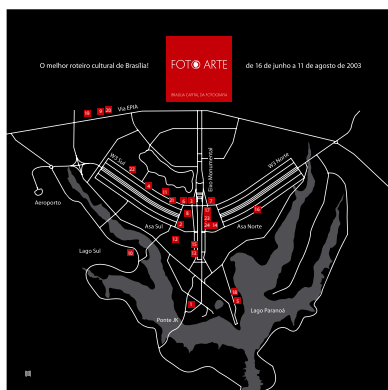

DESIGN IMPRESSOS PROMOCIONAIS

Impressos para promoção de eventos culturais, congressos e seminários, como panfletos, cartazes, fôlderes, convites, impressos especiais, brindes e camisetas.